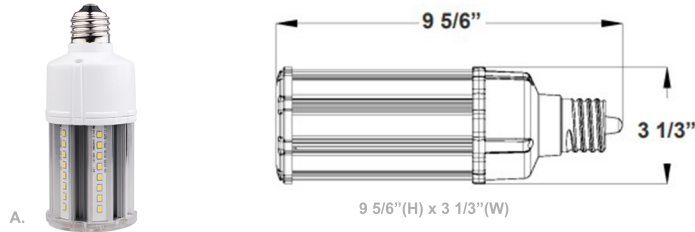

High-Lumen LED Corn Lamp

Wattage

45W / 54W / 75W / 100W / 120W

Voltage Input

120-277V AC / 50-60 Hz

Efficacy

125-155 LPW

Finish

PC + Aluminum Housing

Beam Angles

Color Temperatures

Features

Accessory

E39-REDUCER
Reduces E39 (Mogul) Base
to be Used in E26 (Med.) Socket

Catalog No.	Fig.	Catalog No.	Fig.
CL-EHL-45W-30K-E39	A.	CL-EHL-75W-50K-E39	B.
CL-EHL-45W-50K-E39	A.	CL-EHL-100W-30K-E39	C.
CL-EHL-54W-30K-E39	A.	CL-EHL-100W-50K-E39	C.
CL-EHL-54W-50K-E39	A.	CL-EHL-120W-30K-E39	D.
CL-EHL-75W-30K-E39	B.	CL-EHL-120W-50K-E39	D.