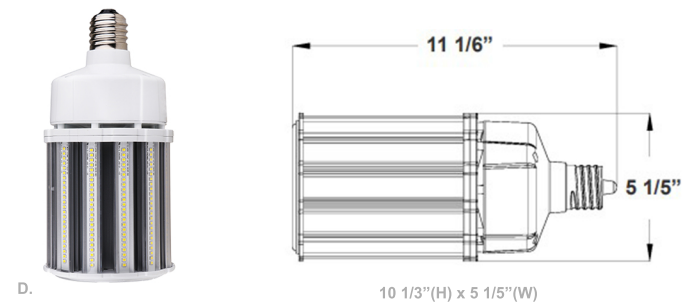

High-Lumen LED Corn Lamp

Wattage

45W / 54W / 75W / 100W / 120W

Voltage Input

120-277V AC / 50-60 Hz

Efficacy

125-155 LPW

Finish

PC + Aluminum Housing

Beam Angles

Color Temperatures

Features

Accessory

E39-REDUCER
Reduces E39 (Mogul) Base
to be Used in E26 (Med.) Socket

Catalog No.	Fig.	Catalog No.	Fig.
CL-EHL-45W-30K-E39	A.	CL-EHL-75W-50K-E39	B.
CL-EHL-45W-50K-E39	A.	CL-EHL-100W-30K-E39	C.
CL-EHL-54W-30K-E39	A.	CL-EHL-100W-50K-E39	C.
CL-EHL-54W-50K-E39	A.	CL-EHL-120W-30K-E39	D.
CL-EHL-75W-30K-E39	B.	CL-EHL-120W-50K-E39	D.