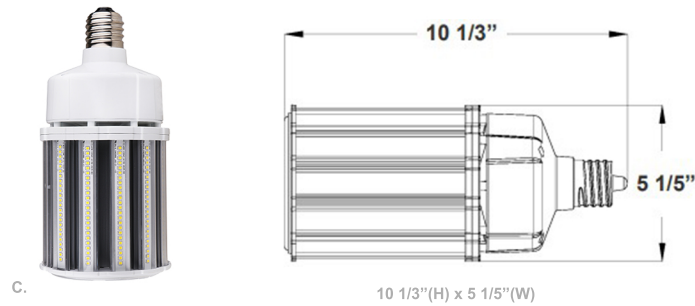

High-Lumen LED Corn Lamp

Wattage

45W / 54W / 75W / 100W / 120W

Voltage Input

120-277V AC / 50-60 Hz

Efficacy

125-155 LPW

Finish

PC + Aluminum Housing

Beam Angles

Color Temperatures

Features

Accessory

E39-REDUCER
Reduces E39 (Mogul) Base
to be Used in E26 (Med.) Socket

Catalog No.	Fig.	Catalog No.	Fig.
CL-EHL-45W-30K-E39	A.	CL-EHL-75W-50K-E39	B.
CL-EHL-45W-50K-E39	A.	CL-EHL-100W-30K-E39	C.
CL-EHL-54W-30K-E39	A.	CL-EHL-100W-50K-E39	C.
CL-EHL-54W-50K-E39	A.	CL-EHL-120W-30K-E39	D.
CL-EHL-75W-30K-E39	B.	CL-EHL-120W-50K-E39	D.