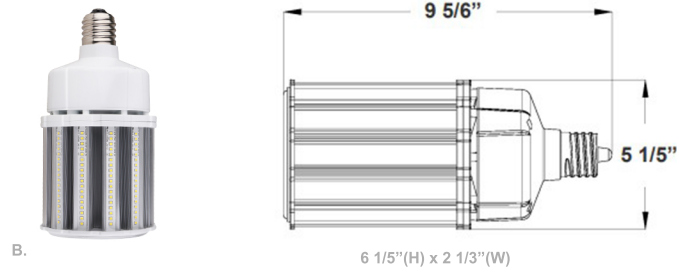

High-Lumen LED Corn Lamp

Wattage

45W / 54W / 75W / 100W / 120W

Voltage Input

120-277V AC / 50-60 Hz

Efficacy

125-155 LPW

Finish

PC + Aluminum Housing

Beam Angles

Color Temperatures

Features

Accessory

E39-REDUCER
Reduces E39 (Mogul) Base
to be Used in E26 (Med.) Socket

Catalog No.	Fig.	Catalog No.	Fig.
CL-EHL-45W-30K-E39	A.	CL-EHL-75W-50K-E39	B.
CL-EHL-45W-50K-E39	A.	CL-EHL-100W-30K-E39	C.
CL-EHL-54W-30K-E39	A.	CL-EHL-100W-50K-E39	C.
CL-EHL-54W-50K-E39	A.	CL-EHL-120W-30K-E39	D.
CL-EHL-75W-30K-E39	B.	CL-EHL-120W-50K-E39	D.